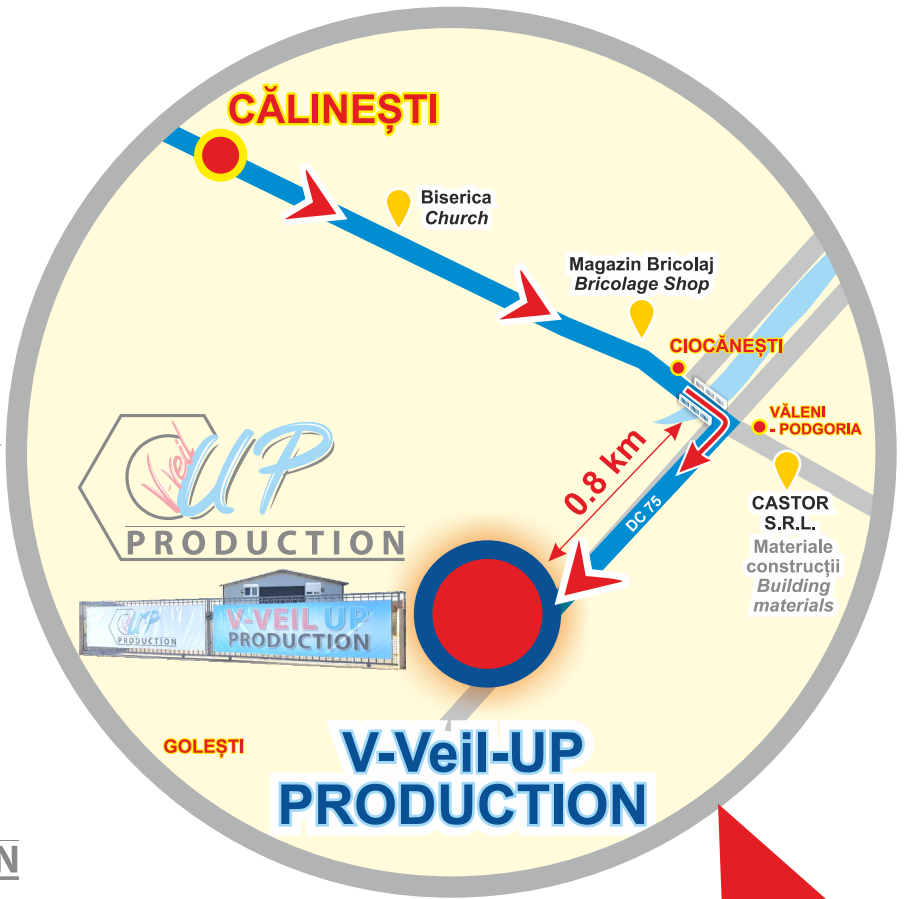

9.5 km

Plan acces

Comuna Călinești, Sat Ciocănești, nr. 280B
 DC 75 Golești, Văleni-Podgoria
 44°50'17.3"N 24°58'56.2"E